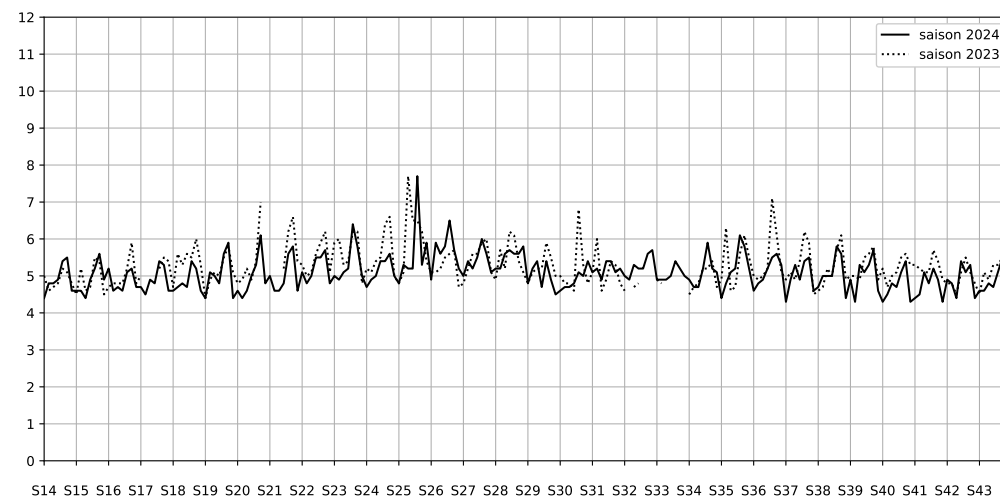

Légende

Indice Harmonica

Niveau sonore LAeq en dB(A)

Port de la Gare - 75013 Paris

Indice Harmonica Nuit [22h-06h]  
Comparaison avec saison précédente à jour équivalent

	22h-00h	00h-02h	02h-04h	04h-06h	Total nuit (22h-06h)
Nuit du lundi 11/11/2024 au mardi 12/11/2024	5,8 57,9 dB(A)	4,6 52,5 dB(A)	4,4 51,0 dB(A)	5,0 55,1 dB(A)	4,9 54,9 dB(A)
Nuit du mardi 12/11/2024 au mercredi 13/11/2024	5,8 58,3 dB(A)	5,6 58,1 dB(A)	4,6 51,7 dB(A)	4,8 53,7 dB(A)	5,2 56,3 dB(A)
Nuit du mercredi 13/11/2024 au jeudi 14/11/2024	5,9 58,8 dB(A)	5,4 57,1 dB(A)	4,2 50,0 dB(A)	6,0 63,6 dB(A)	5,4 59,6 dB(A)
Nuit du jeudi 14/11/2024 au vendredi 15/11/2024	6,2 60,3 dB(A)	5,5 57,5 dB(A)	4,8 52,8 dB(A)	4,7 53,0 dB(A)	5,3 57,0 dB(A)
Nuit du vendredi 15/11/2024 au samedi 16/11/2024	6,2 59,6 dB(A)	6,2 59,6 dB(A)	5,8 58,2 dB(A)	5,8 58,0 dB(A)	6,0 58,9 dB(A)
Nuit du samedi 16/11/2024 au dimanche 17/11/2024	6,1 59,2 dB(A)	5,8 58,3 dB(A)	5,4 56,8 dB(A)	5,4 56,1 dB(A)	5,7 57,8 dB(A)
Nuit du dimanche 17/11/2024 au lundi 18/11/2024	5,6 56,9 dB(A)	4,8 53,5 dB(A)	4,2 49,7 dB(A)	5,8 61,7 dB(A)	5,1 57,6 dB(A)