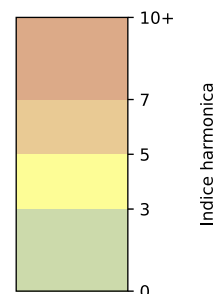

22h-00h	00h-02h	02h-04h	04h-06h	Total nuit (22h-06h)
Nuit du lundi 11/11/2024 au mardi 12/11/2024	5,2 55,2 dB(A)	4,6 52,2 dB(A)	4,2 50,2 dB(A)	5,0 54,1 dB(A)	4,8 53,3 dB(A)
Nuit du mardi 12/11/2024 au mercredi 13/11/2024	5,4 56,5 dB(A)	4,9 53,7 dB(A)	4,4 51,0 dB(A)	4,8 53,0 dB(A)	4,9 54,0 dB(A)
Nuit du mercredi 13/11/2024 au jeudi 14/11/2024	5,2 55,5 dB(A)	4,8 53,1 dB(A)	4,0 49,4 dB(A)	6,1 64,2 dB(A)	5,0 59,2 dB(A)
Nuit du jeudi 14/11/2024 au vendredi 15/11/2024	5,4 56,4 dB(A)	5,1 54,8 dB(A)	4,4 51,5 dB(A)	4,6 52,4 dB(A)	4,9 54,2 dB(A)
Nuit du vendredi 15/11/2024 au samedi 16/11/2024	5,4 56,5 dB(A)	5,7 57,7 dB(A)	5,0 54,3 dB(A)	5,0 53,7 dB(A)	5,3 55,8 dB(A)
Nuit du samedi 16/11/2024 au dimanche 17/11/2024	5,6 57,4 dB(A)	5,8 58,2 dB(A)	4,9 53,7 dB(A)	5,3 55,6 dB(A)	5,4 56,6 dB(A)
Nuit du dimanche 17/11/2024 au lundi 18/11/2024	5,3 55,4 dB(A)	4,6 52,0 dB(A)	4,0 49,1 dB(A)	6,1 63,7 dB(A)	5,0 58,6 dB(A)

Légende