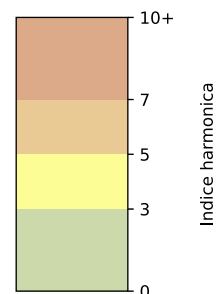

22h-00h	00h-02h	02h-04h	04h-06h	Total nuit (22h-06h)
Nuit du lundi 11/11/2024 au mardi 12/11/2024	5,4 56,3 dB(A)	4,7 52,9 dB(A)	4,2 50,4 dB(A)	5,0 55,0 dB(A)	4,8 54,2 dB(A)
Nuit du mardi 12/11/2024 au mercredi 13/11/2024	5,9 58,8 dB(A)	5,1 55,0 dB(A)	4,5 51,7 dB(A)	5,0 54,0 dB(A)	5,1 55,7 dB(A)
Nuit du mercredi 13/11/2024 au jeudi 14/11/2024	5,9 58,6 dB(A)	5,1 54,9 dB(A)	4,3 50,6 dB(A)	5,8 61,1 dB(A)	5,3 57,8 dB(A)
Nuit du jeudi 14/11/2024 au vendredi 15/11/2024	6,0 59,6 dB(A)	6,0 59,3 dB(A)	5,4 56,0 dB(A)	4,9 53,9 dB(A)	5,6 57,8 dB(A)
Nuit du vendredi 15/11/2024 au samedi 16/11/2024	6,0 59,4 dB(A)	6,6 62,3 dB(A)	5,8 57,8 dB(A)	4,9 54,0 dB(A)	5,8 59,3 dB(A)
Nuit du samedi 16/11/2024 au dimanche 17/11/2024	6,2 60,1 dB(A)	5,8 58,8 dB(A)	5,2 55,5 dB(A)	5,4 56,0 dB(A)	5,6 58,0 dB(A)
Nuit du dimanche 17/11/2024 au lundi 18/11/2024	5,6 56,7 dB(A)	4,8 53,4 dB(A)	4,2 50,2 dB(A)	5,9 63,0 dB(A)	5,1 58,5 dB(A)

Légende