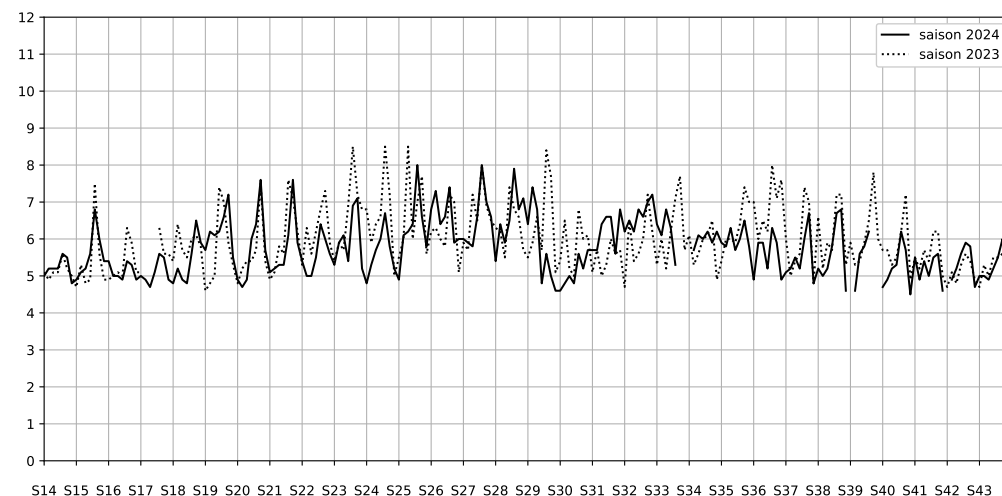

Légende

Indice Harmonica

Niveau sonore LAeq en dB(A)

Port de la Gare - 75013 Paris

Indice Harmonica Nuit [22h-06h]  
Comparaison avec saison précédente à jour équivalent

	22h-00h	00h-02h	02h-04h	04h-06h	Total nuit (22h-06h)
Nuit du lundi 11/11/2024 au mardi 12/11/2024	5,4 56,5 dB(A)	4,9 54,1 dB(A)	4,6 52,4 dB(A)	5,2 55,3 dB(A)	5,0 54,8 dB(A)
Nuit du mardi 12/11/2024 au mercredi 13/11/2024	5,7 57,8 dB(A)	5,1 54,8 dB(A)	4,8 53,0 dB(A)	5,0 54,5 dB(A)	5,2 55,4 dB(A)
Nuit du mercredi 13/11/2024 au jeudi 14/11/2024	5,6 57,1 dB(A)	5,1 55,0 dB(A)	4,4 51,7 dB(A)	6,0 62,7 dB(A)	5,3 58,5 dB(A)
Nuit du jeudi 14/11/2024 au vendredi 15/11/2024	5,6 57,6 dB(A)	5,4 56,2 dB(A)	4,9 53,8 dB(A)	5,0 54,9 dB(A)	5,2 55,8 dB(A)
Nuit du vendredi 15/11/2024 au samedi 16/11/2024	5,6 57,4 dB(A)	5,5 56,8 dB(A)	5,1 54,7 dB(A)	5,3 55,6 dB(A)	5,4 56,3 dB(A)
Nuit du samedi 16/11/2024 au dimanche 17/11/2024	6,6 62,9 dB(A)	6,8 63,7 dB(A)	5,9 58,6 dB(A)	7,0 64,2 dB(A)	6,6 62,8 dB(A)
Nuit du dimanche 17/11/2024 au lundi 18/11/2024	5,6 57,1 dB(A)	4,8 53,7 dB(A)	4,4 51,5 dB(A)	6,1 63,0 dB(A)	5,2 58,6 dB(A)