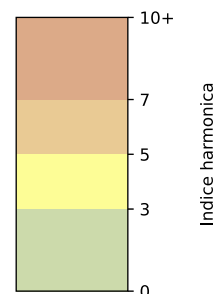

22h-00h	00h-02h	02h-04h	04h-06h	Total nuit (22h-06h)
Nuit du lundi 11/11/2024 au mardi 12/11/2024	5,2 55,2 dB(A)	4,3 50,9 dB(A)	3,9 48,6 dB(A)	4,8 53,5 dB(A)	4,6 52,7 dB(A)
Nuit du mardi 12/11/2024 au mercredi 13/11/2024	5,2 55,3 dB(A)	4,9 54,2 dB(A)	4,2 49,9 dB(A)	4,6 52,4 dB(A)	4,7 53,4 dB(A)
Nuit du mercredi 13/11/2024 au jeudi 14/11/2024	5,2 55,0 dB(A)	4,4 51,8 dB(A)	3,8 48,4 dB(A)	4,6 53,4 dB(A)	4,5 52,7 dB(A)
Nuit du jeudi 14/11/2024 au vendredi 15/11/2024	5,4 56,1 dB(A)	4,9 54,3 dB(A)	4,2 50,4 dB(A)	4,3 51,1 dB(A)	4,7 53,6 dB(A)
Nuit du vendredi 15/11/2024 au samedi 16/11/2024	5,6 56,7 dB(A)	5,4 56,2 dB(A)	4,8 53,2 dB(A)	4,6 51,9 dB(A)	5,1 54,9 dB(A)
Nuit du samedi 16/11/2024 au dimanche 17/11/2024	5,2 55,2 dB(A)	5,4 56,1 dB(A)	4,7 53,1 dB(A)	5,0 54,9 dB(A)	5,1 55,0 dB(A)
Nuit du dimanche 17/11/2024 au lundi 18/11/2024	5,2 55,0 dB(A)	4,4 52,1 dB(A)	4,8 52,9 dB(A)	5,4 59,9 dB(A)	5,0 56,2 dB(A)

Légende