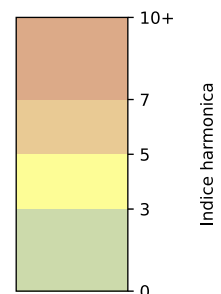

22h-00h	00h-02h	02h-04h	04h-06h	Total nuit (22h-06h)
Nuit du lundi 11/11/2024 au mardi 12/11/2024	5,4 56,5 dB(A)	4,9 54,1 dB(A)	4,6 52,4 dB(A)	5,2 55,3 dB(A)	5,0 54,8 dB(A)
Nuit du mardi 12/11/2024 au mercredi 13/11/2024	5,7 57,8 dB(A)	5,1 54,8 dB(A)	4,8 53,0 dB(A)	5,0 54,5 dB(A)	5,2 55,4 dB(A)
Nuit du mercredi 13/11/2024 au jeudi 14/11/2024	5,6 57,1 dB(A)	5,1 55,0 dB(A)	4,4 51,7 dB(A)	6,0 62,7 dB(A)	5,3 58,5 dB(A)
Nuit du jeudi 14/11/2024 au vendredi 15/11/2024	5,6 57,6 dB(A)	5,4 56,2 dB(A)	4,9 53,8 dB(A)	5,0 54,9 dB(A)	5,2 55,8 dB(A)
Nuit du vendredi 15/11/2024 au samedi 16/11/2024	5,6 57,4 dB(A)	5,5 56,8 dB(A)	5,1 54,7 dB(A)	5,3 55,6 dB(A)	5,4 56,3 dB(A)
Nuit du samedi 16/11/2024 au dimanche 17/11/2024	6,6 62,9 dB(A)	6,8 63,7 dB(A)	5,9 58,6 dB(A)	7,0 64,2 dB(A)	6,6 62,8 dB(A)
Nuit du dimanche 17/11/2024 au lundi 18/11/2024	5,6 57,1 dB(A)	4,8 53,7 dB(A)	4,4 51,5 dB(A)	6,1 63,0 dB(A)	5,2 58,6 dB(A)

Légende