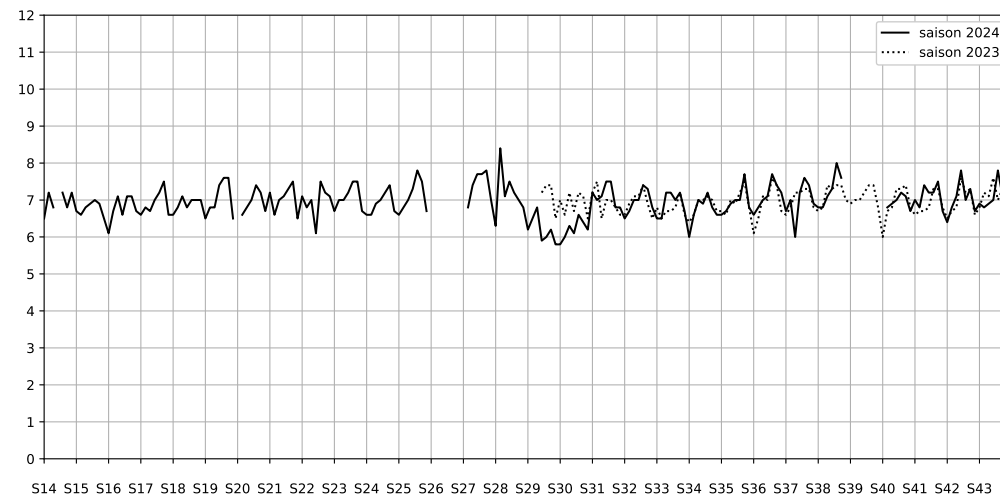

Légende

Indice Harmonica

Niveau sonore LAeq en dB(A)

1 Port de Bercy Aval, 75012 Paris

Indice Harmonica Nuit [22h-06h]  
Comparaison avec saison précédente à jour équivalent

	22h-00h	00h-02h	02h-04h	04h-06h	Total nuit (22h-06h)
Nuit du lundi 11/11/2024 au mardi 12/11/2024	5,6	4,8	4,1	4,9	4,8
	56,9 dB(A)	53,3 dB(A)	49,8 dB(A)	54,0 dB(A)	54,2 dB(A)
Nuit du mardi 12/11/2024 au mercredi 13/11/2024	5,6	5,2	4,6	5,1	5,1
	57,5 dB(A)	55,4 dB(A)	52,0 dB(A)	54,5 dB(A)	55,3 dB(A)
Nuit du mercredi 13/11/2024 au jeudi 14/11/2024	5,8	5,0	4,2	4,6	4,9
	57,7 dB(A)	54,8 dB(A)	50,2 dB(A)	52,9 dB(A)	54,7 dB(A)
Nuit du jeudi 14/11/2024 au vendredi 15/11/2024	5,9	5,3	4,8	4,8	5,2
	58,6 dB(A)	56,2 dB(A)	53,0 dB(A)	53,4 dB(A)	55,9 dB(A)
Nuit du vendredi 15/11/2024 au samedi 16/11/2024	6,4	6,2	4,9	4,9	5,6
	60,5 dB(A)	60,1 dB(A)	54,1 dB(A)	53,9 dB(A)	58,2 dB(A)
Nuit du samedi 16/11/2024 au dimanche 17/11/2024	6,0	6,4	5,0	4,8	5,6
	59,4 dB(A)	60,7 dB(A)	54,1 dB(A)	53,6 dB(A)	58,0 dB(A)
Nuit du dimanche 17/11/2024 au lundi 18/11/2024	6,8	5,3	4,2	5,3	5,4
	63,1 dB(A)	57,1 dB(A)	50,1 dB(A)	57,6 dB(A)	59,1 dB(A)