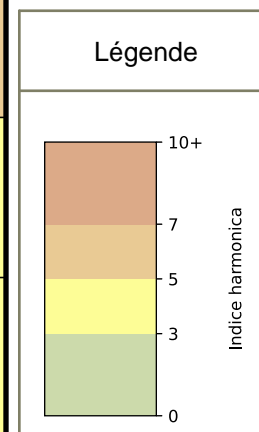

	22h-00h	00h-02h	02h-04h	04h-06h	Total nuit (22h-06h)
Nuit du lundi 11/11/2024 au mardi 12/11/2024	7,1 64,6 dB(A)	6,6 62,1 dB(A)	6,2 59,7 dB(A)	6,6 61,9 dB(A)	6,6 62,4 dB(A)
Nuit du mardi 12/11/2024 au mercredi 13/11/2024	7,3 65,6 dB(A)	6,8 62,9 dB(A)	6,2 59,9 dB(A)	6,6 62,0 dB(A)	6,7 63,1 dB(A)
Nuit du mercredi 13/11/2024 au jeudi 14/11/2024	7,2 65,5 dB(A)	7,0 63,8 dB(A)	6,4 60,7 dB(A)	6,6 61,9 dB(A)	6,8 63,3 dB(A)
Nuit du jeudi 14/11/2024 au vendredi 15/11/2024	7,4 66,0 dB(A)	7,3 65,7 dB(A)	6,6 62,2 dB(A)	6,6 62,0 dB(A)	7,0 64,4 dB(A)
Nuit du vendredi 15/11/2024 au samedi 16/11/2024	7,6 68,1 dB(A)	7,3 65,7 dB(A)	7,0 64,1 dB(A)	6,8 62,9 dB(A)	7,2 65,7 dB(A)
Nuit du samedi 16/11/2024 au dimanche 17/11/2024	7,2 65,4 dB(A)	7,3 65,6 dB(A)	7,0 64,0 dB(A)	6,8 63,0 dB(A)	7,1 64,7 dB(A)
Nuit du dimanche 17/11/2024 au lundi 18/11/2024	7,2 65,4 dB(A)	6,8 62,7 dB(A)	6,2 59,6 dB(A)	6,4 61,5 dB(A)	6,6 62,8 dB(A)