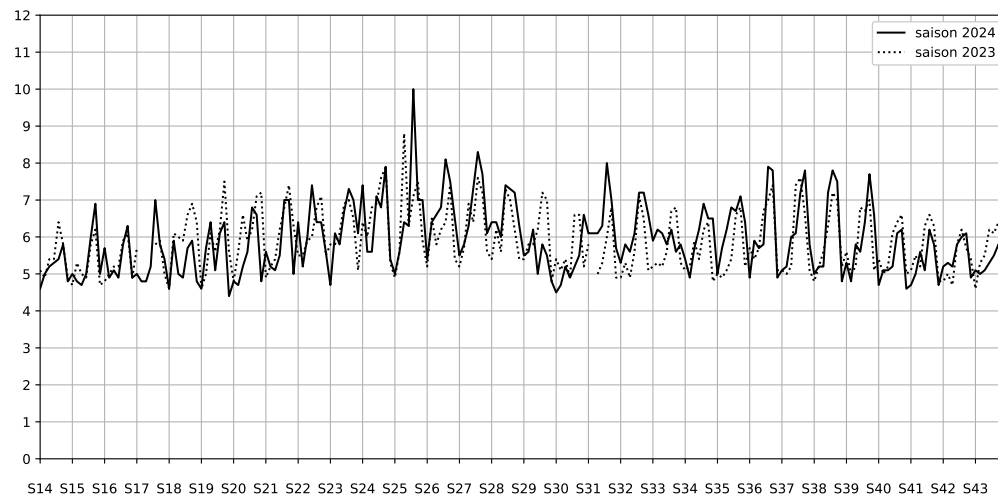

Légende

Indice Harmonica

Niveau sonore LAeq en dB(A)

Port de la Gare - 75013 Paris

Indice Harmonica Nuit [22h-06h]  
Comparaison avec saison précédente à jour équivalent

	22h-00h	00h-02h	02h-04h	04h-06h	Total nuit (22h-06h)
Nuit du lundi 11/11/2024 au mardi 12/11/2024	5,4 56,3 dB(A)	4,7 52,9 dB(A)	4,2 50,4 dB(A)	5,0 55,0 dB(A)	4,8 54,2 dB(A)
Nuit du mardi 12/11/2024 au mercredi 13/11/2024	5,9 58,8 dB(A)	5,1 55,0 dB(A)	4,5 51,7 dB(A)	5,0 54,0 dB(A)	5,1 55,7 dB(A)
Nuit du mercredi 13/11/2024 au jeudi 14/11/2024	5,9 58,6 dB(A)	5,1 54,9 dB(A)	4,3 50,6 dB(A)	5,8 61,1 dB(A)	5,3 57,8 dB(A)
Nuit du jeudi 14/11/2024 au vendredi 15/11/2024	6,0 59,6 dB(A)	6,0 59,3 dB(A)	5,4 56,0 dB(A)	4,9 53,9 dB(A)	5,6 57,8 dB(A)
Nuit du vendredi 15/11/2024 au samedi 16/11/2024	6,0 59,4 dB(A)	6,6 62,3 dB(A)	5,8 57,8 dB(A)	4,9 54,0 dB(A)	5,8 59,3 dB(A)
Nuit du samedi 16/11/2024 au dimanche 17/11/2024	6,2 60,1 dB(A)	5,8 58,8 dB(A)	5,2 55,5 dB(A)	5,4 56,0 dB(A)	5,6 58,0 dB(A)
Nuit du dimanche 17/11/2024 au lundi 18/11/2024	5,6 56,7 dB(A)	4,8 53,4 dB(A)	4,2 50,2 dB(A)	5,9 63,0 dB(A)	5,1 58,5 dB(A)