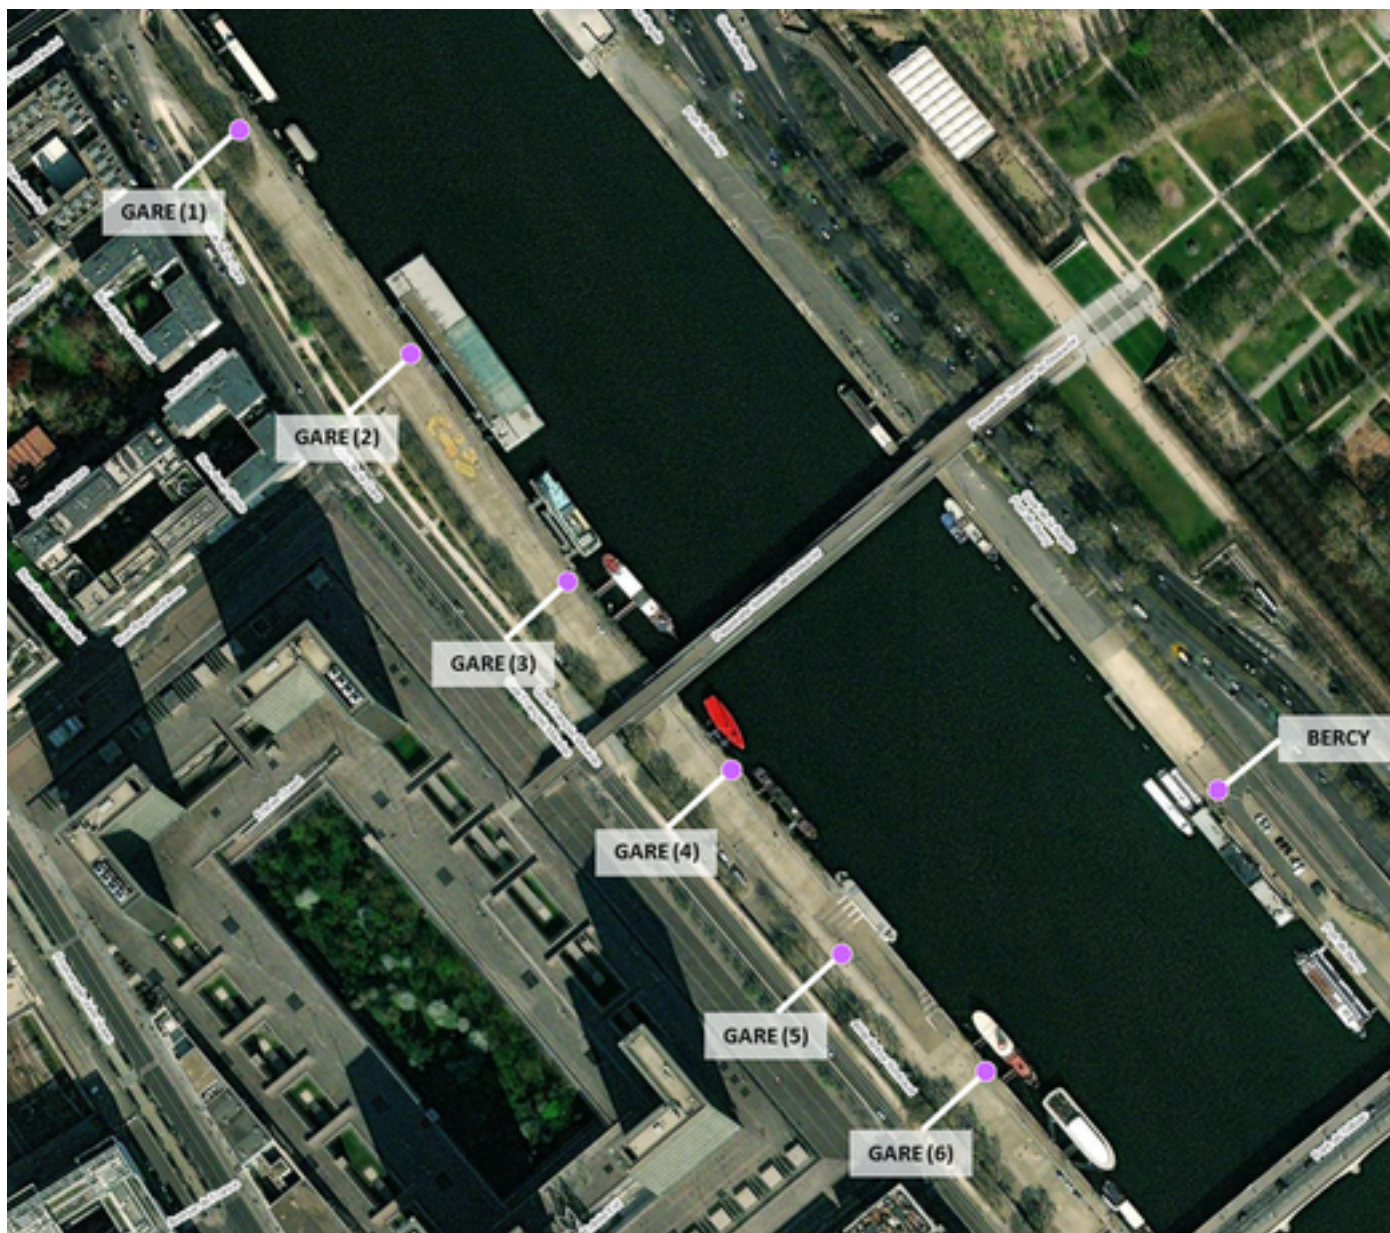

# Capteurs méduse PORTS GARE-BERCY

2024 / sem. 46 (du 11/11 au 17/11)

*NB : Chaque capteur est désigné par le nom de la rue dans laquelle il est implanté.*

# Capteurs méduse PORTS GARE-BERCY

2024 / sem. 46 (du 11/11 au 17/11)

SYNTHÈSE DES SITES SUR LA SEMAINE  
Par Indice Harmonica nocturne [22h-06h] décroissant

	Nuit du lundi 11/11/2024 au mardi 12/11/2024	Nuit du mardi 12/11/2024 au mercredi 13/11/2024	Nuit du mercredi 13/11/2024 au jeudi 14/11/2024	Nuit du jeudi 14/11/2024 au vendredi 15/11/2024	Nuit du vendredi 15/11/2024 au samedi 16/11/2024	Nuit du samedi 16/11/2024 au dimanche 17/11/2024	Nuit du dimanche 17/11/2024 au lundi 18/11/2024
<b>1</b>	BERCY (6,6)	BERCY (6,7)	BERCY (6,8)	BERCY (7,0)	BERCY (7,2)	BERCY (7,1)	BERCY (6,6)
<b>2</b>	GARE (6) (5,0)	GARE (3) (5,2)	GARE (3) (5,4)	GARE (4) (5,6)	GARE (3) (6,0)	GARE (6) (6,6)	GARE (1) (5,4)
<b>3</b>	GARE (3) (4,9)	GARE (6) (5,2)	GARE (4) (5,3)	GARE (3) (5,3)	GARE (4) (5,8)	GARE (3) (5,7)	GARE (6) (5,2)
<b>4</b>	GARE (1) (4,8)	GARE (1) (5,1)	GARE (6) (5,3)	GARE (1) (5,2)	GARE (1) (5,6)	GARE (1) (5,6)	GARE (3) (5,1)
<b>5</b>	GARE (4) (4,8)	GARE (4) (5,1)	GARE (5) (5,0)	GARE (6) (5,2)	GARE (6) (5,4)	GARE (4) (5,6)	GARE (4) (5,1)
<b>6</b>	GARE (5) (4,8)	GARE (5) (4,9)	GARE (1) (4,9)	GARE (5) (4,9)	GARE (5) (5,3)	GARE (5) (5,4)	GARE (2) (5,0)
<b>7</b>	GARE (2) (4,6)	GARE (2) (4,7)	GARE (2) (4,5)	GARE (2) (4,7)	GARE (2) (5,1)	GARE (2) (5,1)	GARE (5) (5,0)