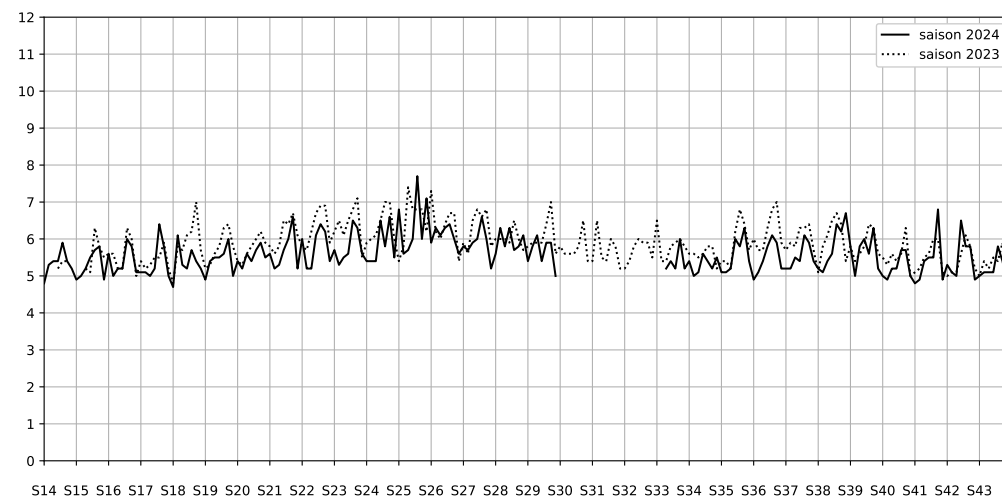

Légende

Indice Harmonica

Niveau sonore LAeq en dB(A)

Port de la Gare - 75013 Paris

Indice Harmonica Nuit [22h-06h]  
Comparaison avec saison précédente à jour équivalent

	22h-00h	00h-02h	02h-04h	04h-06h	Total nuit (22h-06h)
Nuit du lundi 11/11/2024 au mardi 12/11/2024	5,2 55,2 dB(A)	4,3 50,9 dB(A)	3,9 48,6 dB(A)	4,8 53,5 dB(A)	4,6 52,7 dB(A)
Nuit du mardi 12/11/2024 au mercredi 13/11/2024	5,2 55,3 dB(A)	4,9 54,2 dB(A)	4,2 49,9 dB(A)	4,6 52,4 dB(A)	4,7 53,4 dB(A)
Nuit du mercredi 13/11/2024 au jeudi 14/11/2024	5,2 55,0 dB(A)	4,4 51,8 dB(A)	3,8 48,4 dB(A)	4,6 53,4 dB(A)	4,5 52,7 dB(A)
Nuit du jeudi 14/11/2024 au vendredi 15/11/2024	5,4 56,1 dB(A)	4,9 54,3 dB(A)	4,2 50,4 dB(A)	4,3 51,1 dB(A)	4,7 53,6 dB(A)
Nuit du vendredi 15/11/2024 au samedi 16/11/2024	5,6 56,7 dB(A)	5,4 56,2 dB(A)	4,8 53,2 dB(A)	4,6 51,9 dB(A)	5,1 54,9 dB(A)
Nuit du samedi 16/11/2024 au dimanche 17/11/2024	5,2 55,2 dB(A)	5,4 56,1 dB(A)	4,7 53,1 dB(A)	5,0 54,9 dB(A)	5,1 55,0 dB(A)
Nuit du dimanche 17/11/2024 au lundi 18/11/2024	5,2 55,0 dB(A)	4,4 52,1 dB(A)	4,8 52,9 dB(A)	5,4 59,9 dB(A)	5,0 56,2 dB(A)