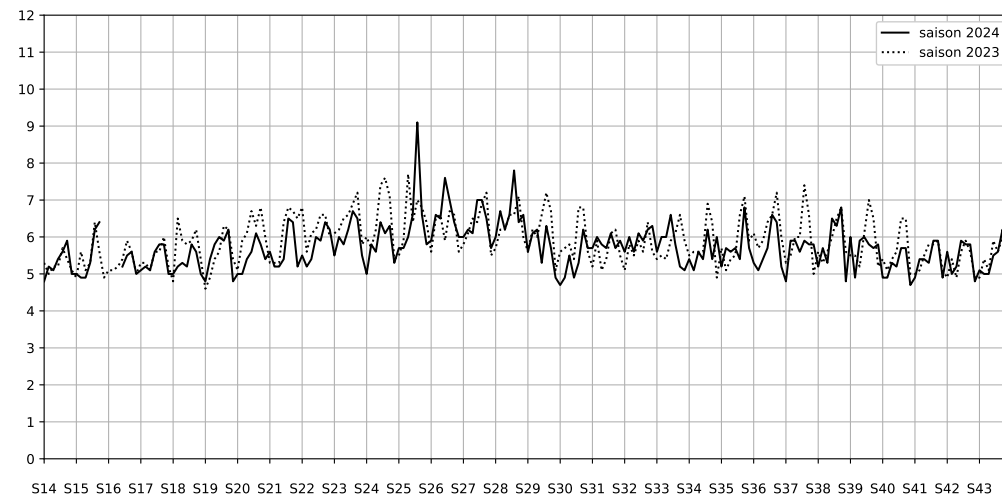

Légende

Indice Harmonica

Niveau sonore LAeq en dB(A)

Port de la Gare - Point 5

Indice Harmonica Nuit [22h-06h]  
Comparaison avec saison précédente à jour équivalent

	22h-00h	00h-02h	02h-04h	04h-06h	Total nuit (22h-06h)
Nuit du lundi 11/11/2024 au mardi 12/11/2024	5,2 55,2 dB(A)	4,6 52,2 dB(A)	4,2 50,2 dB(A)	5,0 54,1 dB(A)	4,8 53,3 dB(A)
Nuit du mardi 12/11/2024 au mercredi 13/11/2024	5,4 56,5 dB(A)	4,9 53,7 dB(A)	4,4 51,0 dB(A)	4,8 53,0 dB(A)	4,9 54,0 dB(A)
Nuit du mercredi 13/11/2024 au jeudi 14/11/2024	5,2 55,5 dB(A)	4,8 53,1 dB(A)	4,0 49,4 dB(A)	6,1 64,2 dB(A)	5,0 59,2 dB(A)
Nuit du jeudi 14/11/2024 au vendredi 15/11/2024	5,4 56,4 dB(A)	5,1 54,8 dB(A)	4,4 51,5 dB(A)	4,6 52,4 dB(A)	4,9 54,2 dB(A)
Nuit du vendredi 15/11/2024 au samedi 16/11/2024	5,4 56,5 dB(A)	5,7 57,7 dB(A)	5,0 54,3 dB(A)	5,0 53,7 dB(A)	5,3 55,8 dB(A)
Nuit du samedi 16/11/2024 au dimanche 17/11/2024	5,6 57,4 dB(A)	5,8 58,2 dB(A)	4,9 53,7 dB(A)	5,3 55,6 dB(A)	5,4 56,6 dB(A)
Nuit du dimanche 17/11/2024 au lundi 18/11/2024	5,3 55,4 dB(A)	4,6 52,0 dB(A)	4,0 49,1 dB(A)	6,1 63,7 dB(A)	5,0 58,6 dB(A)