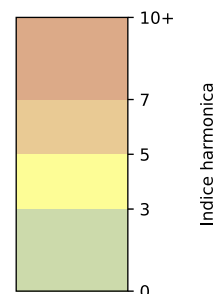

22h-00h	00h-02h	02h-04h	04h-06h	Total nuit (22h-06h)
Nuit du lundi 11/11/2024 au mardi 12/11/2024	5,8 57,9 dB(A)	4,6 52,5 dB(A)	4,4 51,0 dB(A)	5,0 55,1 dB(A)	4,9 54,9 dB(A)
Nuit du mardi 12/11/2024 au mercredi 13/11/2024	5,8 58,3 dB(A)	5,6 58,1 dB(A)	4,6 51,7 dB(A)	4,8 53,7 dB(A)	5,2 56,3 dB(A)
Nuit du mercredi 13/11/2024 au jeudi 14/11/2024	5,9 58,8 dB(A)	5,4 57,1 dB(A)	4,2 50,0 dB(A)	6,0 63,6 dB(A)	5,4 59,6 dB(A)
Nuit du jeudi 14/11/2024 au vendredi 15/11/2024	6,2 60,3 dB(A)	5,5 57,5 dB(A)	4,8 52,8 dB(A)	4,7 53,0 dB(A)	5,3 57,0 dB(A)
Nuit du vendredi 15/11/2024 au samedi 16/11/2024	6,2 59,6 dB(A)	6,2 59,6 dB(A)	5,8 58,2 dB(A)	5,8 58,0 dB(A)	6,0 58,9 dB(A)
Nuit du samedi 16/11/2024 au dimanche 17/11/2024	6,1 59,2 dB(A)	5,8 58,3 dB(A)	5,4 56,8 dB(A)	5,4 56,1 dB(A)	5,7 57,8 dB(A)
Nuit du dimanche 17/11/2024 au lundi 18/11/2024	5,6 56,9 dB(A)	4,8 53,5 dB(A)	4,2 49,7 dB(A)	5,8 61,7 dB(A)	5,1 57,6 dB(A)

Légende